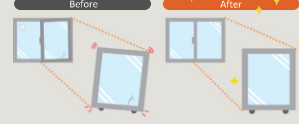

1day
リフォーム

取替え窓「リプラス」

開け閉めもスムーズに

古い窓を、新しい窓にパツと交換!

1day
リフォーム

窓の変形などで開け閉めしづらくなった窓のがたつきを解消!

すきま風・換気のお悩みスッキリ

窓の種類を変えられるから、すきま風や換気のお悩みを解決!

※日射時間が長く外窓に複層ガラスを使用している場合、内窓にLow-E複層ガラスを使用すると、ガラスの熱割れ、枠や障子の変色・変形の恐れがあります。

2つの補助金で「窓」と「水まわり」を一緒にリフォーム 健康で快適な住まいの実現を!

窓・玄関リフォームは **先進的窓リノベ2024事業** 水まわりリフォームは **子育てエコホーム支援事業** の補助金を活用

内窓+玄関リフォーム

補助額合計 269,000円